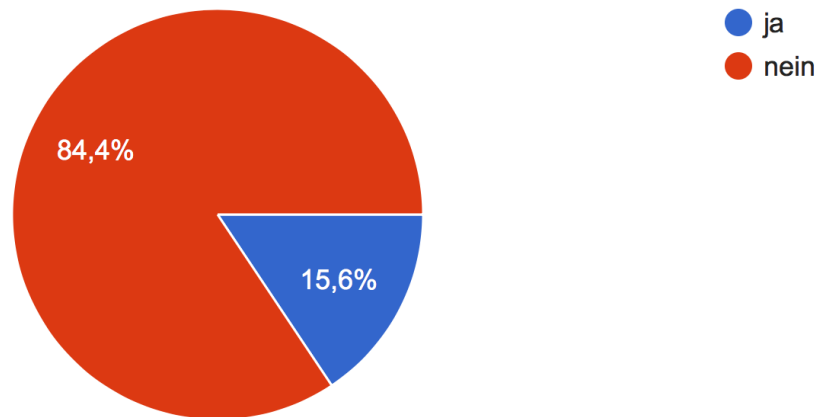

Auswertung BEAK-Umfrage

- Antworten: 32
- 20 Uhr präferierte Anfangszeit (19,2 % : 80,8 %)
- Online treffen lieber als vor Ort (80,8 % : 19,2 %)
- Nimmst du regelmäßig an unseren Sitzungen teil?

Auswertung Umfrage BEAK

Folgende Themen finde ich interessant:

32 Antworten

Auswertung Umfrage BEAK

- Weitere gewünschte Themen:
 - Forschen, Entwickeln und Nachhaltigkeit
 - Diversität/ Inklusion, Ernährung
 - Schlechte Situation für Kinder im Bezirk FK: schlechter Zustand Spielplätze, Zweckentfremdung dieser durch Dealer, Feiernde etc., fehlendes Schwimmbad
 - Einbeziehung/ Teilnahme der Eltern am Kita-Alltag; Vernetzung der Eltern
 - Bezirks- und Gesamtberlin bezogene Bildungsthemen
 - Personalmangel, Nichteinhaltung Betreuungsschlüssel
 - Personalnot – wie kann der Beruf des Erziehers in Berlin attraktiver werden?
 - Selbstbewusstsein, sich durchsetzen, nein sagen, Missbrauch vermeiden etc.
 - Ende des Programms Sprach-Kita