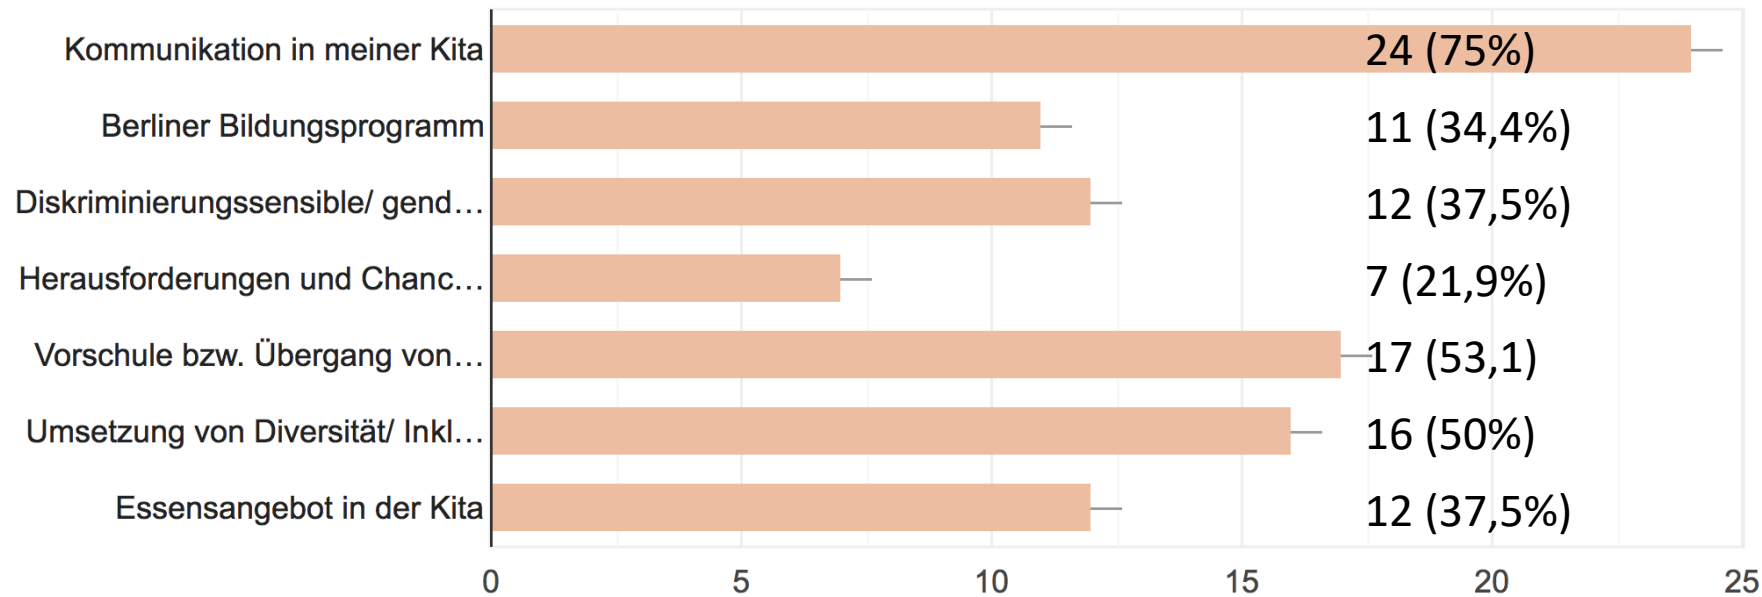

Auswertung BEAK-Umfrage

- Antworten: 32
- 20 Uhr präferierte Anfangszeit (19,2 % : 80,8 %)
- Online treffen lieber als vor Ort (80,8 % : 19,2 %)
- Nimmst du regelmäßig an unseren Sitzungen teil?

Auswertung Umfrage BEAK

Folgende Themen finde ich interessant:

32 Antworten

Auswertung Umfrage BEAK

- Weitere gewünschte Themen:
 - Forschen, Entwickeln und Nachhaltigkeit
 - Diversität/ Inklusion, Ernährung
 - Schlechte Situation für Kinder im Bezirk FK: schlechter Zustand Spielplätze, Zweckentfremdung dieser durch Dealer, Feiernde etc., fehlendes Schwimmbad
 - Einbeziehung/ Teilnahme der Eltern am Kita-Alltag; Vernetzung der Eltern
 - Bezirks- und Gesamtberlin bezogene Bildungsthemen
 - Personalmangel, Nichteinhaltung Betreuungsschlüssel
 - Personalnot – wie kann der Beruf des Erziehers in Berlin attraktiver werden?
 - Selbstbewusstsein, sich durchsetzen, nein sagen, Missbrauch vermeiden etc.
 - Ende des Programms Sprach-Kita